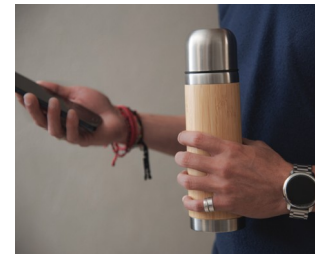

TATAMI A2732

Termo de doble pared de acero inoxidable con exterior de bambú. Tapa de rosca que se utiliza como vaso. CAP. 450 ml Presentación: caja en color blanco.

MT Acero Inoxidable 304 / Bambú **MD** Ø 7 X 23.5 cm
EM 24 Pzas. **IMPRESIÓN** GL SE TM

TONY A2733

Taza de cerámica bicolor con recubrimiento de goma en el exterior. CAP. 12 OZ.

MT Cerámica **MD** Ø 8.3 x 10.5 cm
EM 36 Pzas. **IMPRESIÓN** SB SE TM GL