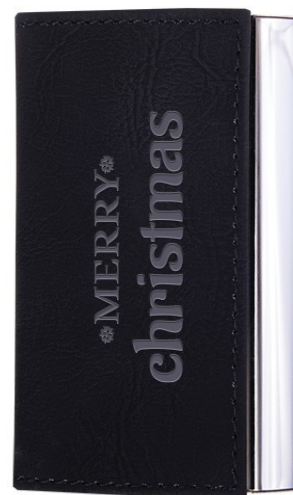

Catálogo Navideño 2020

SINATRA A2579

Estuche ejecutivo con tarjetero y llavero a juego. Presentación: caja en color negro. Ideal para grabado láser, con el cual destaca en color plata.

MT Curpiel / Metal

MD Tarjetero 9.7 x 6.6 x 2 cm // Llavero 11 x 2.5 x 0.8 cm // Estuche 13.7 x 14.6 x 3.4 cm

EM 60 Pzas. **IMPRESIÓN** GL FC

DIAMOND A2665

Libreta vertical A5 de pasta rígida con textura brillante y detalle lentejuela reversible. De 80 hojas rayadas (160 paginas). Separador de listón y porta bolígrafo elástico.

MT PU MD 21.5 x 14.3 x 1.5 cm. **EM** 50 Pzas.

IMPRESIÓN SE FC GL HS GS