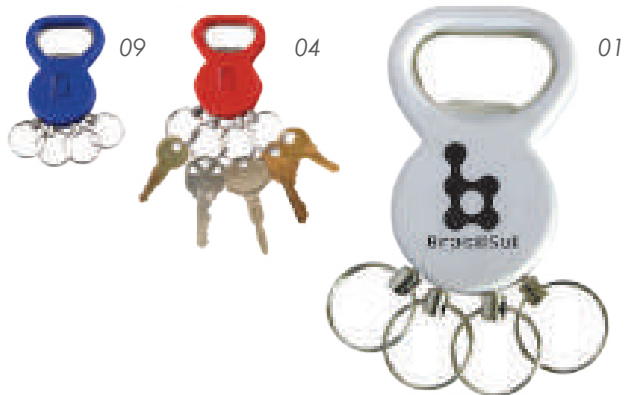

DL1 • Balistic

Llavero de plástico con 4 arillos metálicos y destapador metálico.

MT Plástico / Metal MD 6.5 x 4.1 x 0.9 cm EM 240 Pzas.
IMPRESIÓN TM SE