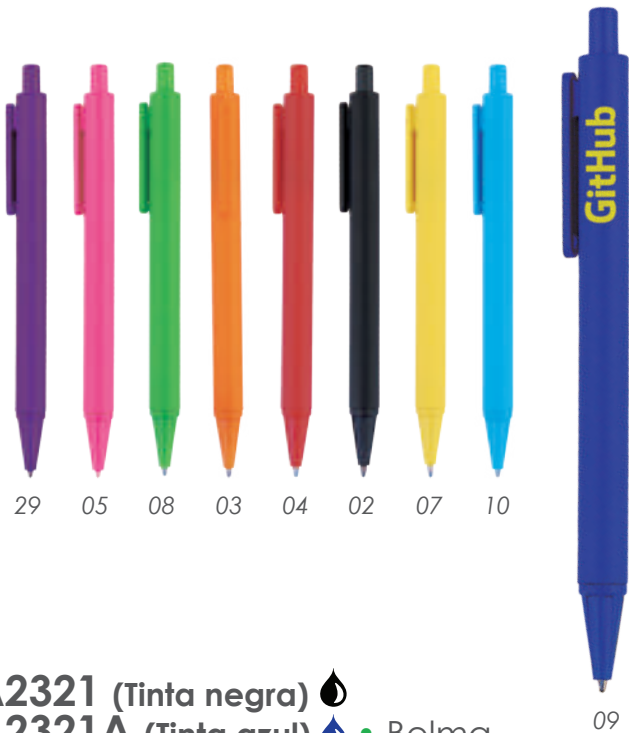

A2323 • Blend

Novedoso bolígrafo plástico con cuerpo en color, con unión de resorte al bolígrafo, donde lleva colocado un clip intercambiable en diferentes colores. Desarrollado bajo el concepto Mix and Match, brinda la posibilidad de hacer gran cantidad de combinaciones con el clip intercambiable, que vayan de acuerdo a los gustos y requerimientos de los usuarios. Mecanismo de click.

MT Plástico MD 13.8 x 1 cm EM 1000 Pzas.
IMPRESIÓN SE TM

Nuevo

01 03 06 09 02 04

A2567 • Maya

Bolígrafo de plástico con cuerpo y clip de color. Mecanismo de click.

MT Plástico MD 14 x 1 cm
EM 2000 Pzas. IMPRESIÓN SE TM