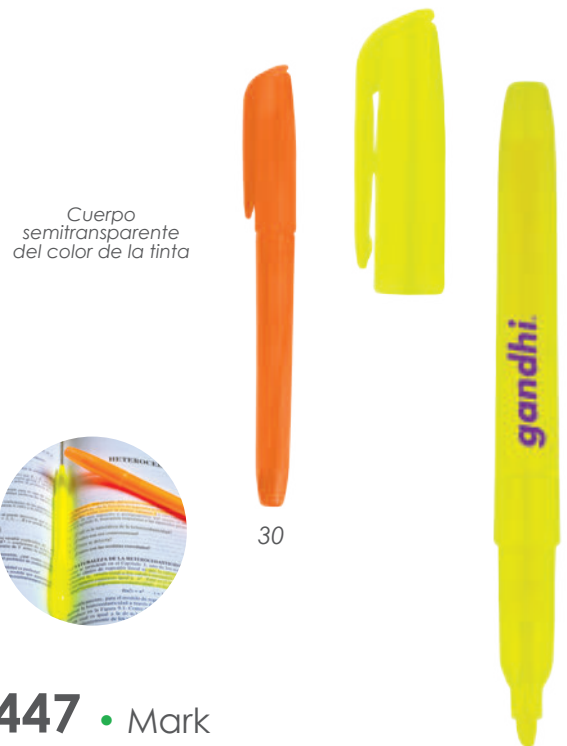

Cuerpo
semitransparente
del color de la tinta

30

13

A2447 • Mark

Marcador de plástico fosforescente de práctico diseño, con tapa y cuerpo que indican el color de la tinta.

MT Plástico MD 13.8 x 1.6 cm
EM 1000 Pzas. IMPRESIÓN SE TM