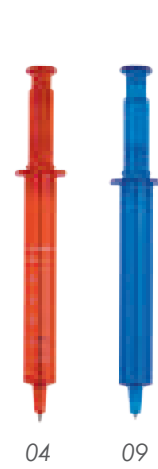

01

A2160 • Dr. Pen

Bolígrafo plástico color blanco con figura en caricatura de doctor en clip. Regalo ideal para médicos.

MT Plástico **MD** 14.5 x 1.5 cm
EM 1000 Pzas. **IMPRESIÓN SE TM**

01

A2261 • Dra. Pen

Bolígrafo plástico con figura en clip: una caricatura de doctora. El regalo ideal para las más dedicadas en esta profesión. Mecanismo de click.

MT Plástico **MD** 14.5 x 1.5 cm
EM 1000 Pzas. **IMPRESIÓN SE TM**

04

09

19

BPJ1617 • Jeringa

Bolígrafo en forma de jeringa con cuerpo traslúcido. Mecanismo de click..

MT Plástico **MD** 13.1 x 1.3 cm
EM 1000 Pzas. **IMPRESIÓN SE TM**

17

BPH3050 • Perico

Bolígrafo de plástico en forma de llave de tuercas.

MT Plástico **MD** 14.2 x 1.4 cm
EM 1000 Pzas.
IMPRESIÓN SE TM

Usa la tapa para
afilarse las minas

01

02

A2462 • Trois

Lapicero de plástico con minas, de diseño triangular y superficie texturizada. En la tapa cuenta con una hendidura para afilar las minas. Mecanismo de click.

MT Plástico **MD** 14.2 x 1.2 cm
EM 1000 Pzas. **IMPRESIÓN TM SE**

02

17

04

09

01

1024 • Lápiz

Lápiz de madera con goma blanca.

MT Madera
MD 18.9 x 0.8 cm
EM 1728 Pzas.
IMPRESIÓN SE TM