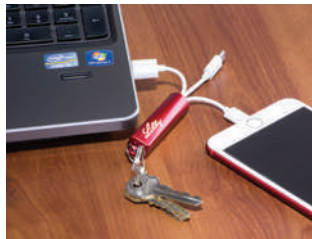

Brilla en la oscuridad