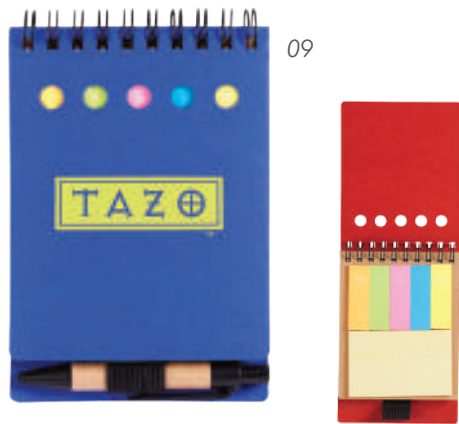

04

09

20

04

08

09

LIB2043 • Isis

Libreta ecológica de cartón reciclado con 70 hojas rayadas (140 páginas) y espiral metálica. Incluye bolígrafo de papel.

MT Cartón **MD** 12 x 18 cm **EM** 50 Pzas. **IMPRESIÓN** TM SE

LIB3905 • Mood

Libreta ecológica de 70 hojas rayadas (140 páginas) de papel reciclado, cintillo en tela de color. Incluye bolígrafo de papel.

MT Cartón **MD** 15 x 12.5 cm **EM** 72 Pzas. **IMPRESIÓN** TM SE FC

09

06

02

04

09

02

20

04

LIBOF01 • Green Life

Libreta de papel reciclado con 50 hojas rayadas (100 páginas), espiral metálica color negro y cinta elástica. Incluye bolígrafo de papel con clip de madera.

MT Cartón **MD** 13.5 x 7.6 cm **EM** 100 Pzas. **IMPRESIÓN** TM SE

LIB8346 • Tresh

Libreta ecológica de 60 hojas rayadas (120 páginas), con arillo metálico en color negro y ventanas circulares en la cubierta que muestran las 5 líneas de banderas adhesivas que contienen, además, un block de notas rectangular. Incluye mini bolígrafo de papel.

MT Cartón **MD** 9 x 13.5 cm **EM** 100 Pzas. **IMPRESIÓN** TM SE