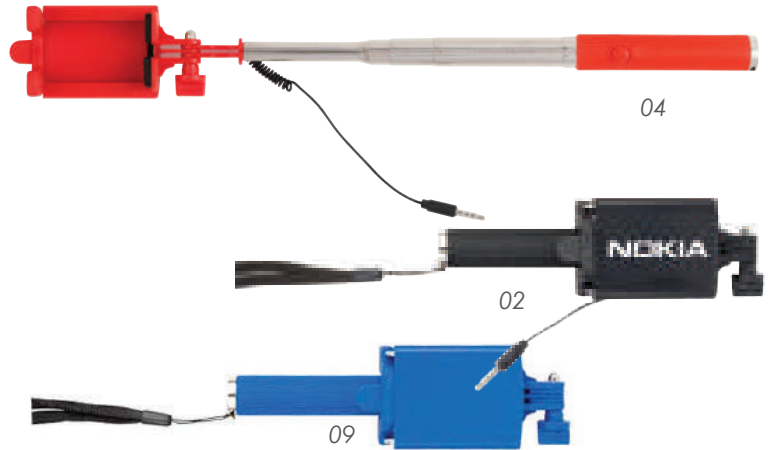

Ver video

MT Plástico ABS MD 8,5 x 3,5 cm
EM 200 Pzas. IMPRESIÓN TM

A2256 • Chick Selfie

Accesorio de bolsillo para tomar autofotos, ideal para llevar en la bolsa o mochila. El teléfono se sujeta con facilidad. Cuenta con cable para transmisión de toma que se conecta a la entrada de audio y botón de disparo. Tubo extensible para mejor manejo. Cordón que evita que se caiga de la mano. Medida del tubo extendido: 48,8 cm. Presentación: caja en color blanco.

MT Metal / Plástico / Silicón MD 15 x 5 x 3 cm // Extendido: 60,5 cm
EM 100 Pzas. IMPRESIÓN TM SE

A2360 • Matrix

Portacelular universal de neopreno para sujetarse al brazo con ajuste de velcro. Flexible y resistente, con ventana táctil transparente antirreflejante que permite utilizar el celular desde el exterior. Brinda protección completa al equipo. Ligero y práctico, con diseño deportivo y moderno.

MT PVC / Neopreno MD 16 x 9,5 cm
MD extendido 42 cm EM 250 Pzas. IMPRESIÓN SE

A2556 • Kraken

Cable conector USB con adaptador dúo, para iPhone y Android, así como Tipo C. Cuenta con arillo metálico de llavero. Al igual que con luz LED que se enciende al conectar. Se recomienda el grabado láser para la visualización de la luz.